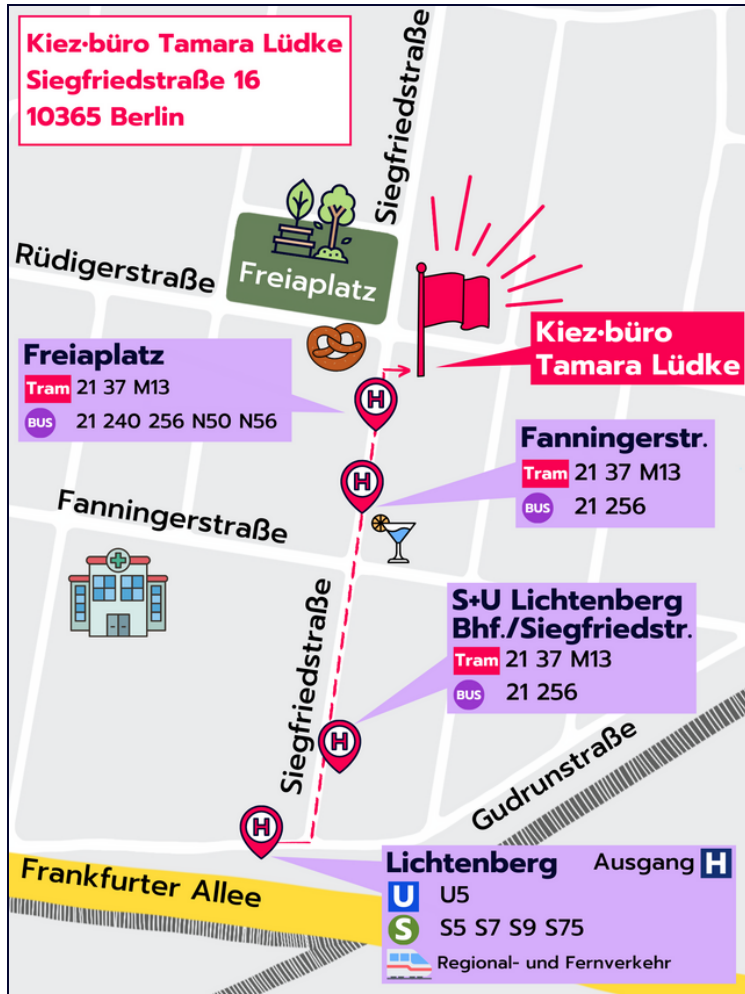

## Mein Kiezbüro in Lichtenberg

Mein Wahl·kreis heißt  
Lichtenberg 04.

Es gibt Sprech·stunden in  
meinem Büro in Lichtenberg.

Bei den Sprech·stunden können  
Bürger und Bürgerinnen aus  
Berlin Probleme und Fragen  
besprechen.

## So findest du mein Kiez-büro

V.i.S.d.P.: Tamara Lüdke | Siegfriedstr. 16 | 10365 Berlin